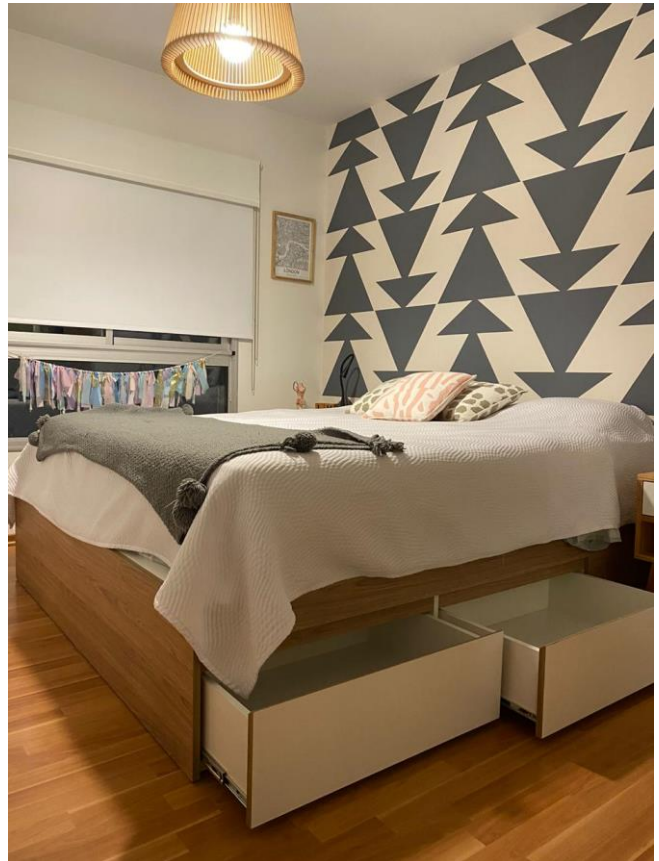

CAMAS DE 1 Y 2 PLAZAS

Cama Guardatodo

Cama matrimonial a medida, con 2 cajones por cada lado (4 cajones en total). Cajones reforzados, con correderas telescópicas, súper útiles para guardar todo tipo de cosas, como la ropa de invierno, acolchados, calzado, etc.

Se hace completamente a medida, para cualquier tipo de cama de colchón de 90 x 190 cm hasta 200 x 200 cm. El precio no varía por tamaño.

Enchapado en Melamina (Melamina Blanca, Haya, Wengue, Línea Nórdica, Línea Urban, entre otros)
$860.000

Enchapado en Paraíso laqueado
$1.190.000

¡El precio incluye el armado e instalación dentro de CABA!