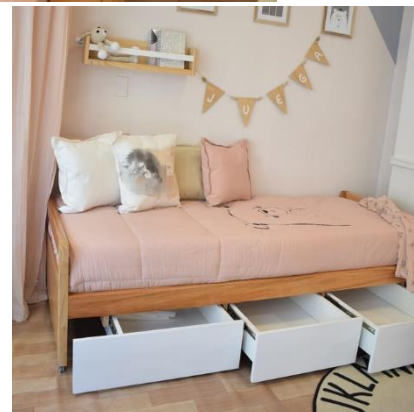

Cama Diván Paraíso

Cama realizada en íntegramente en madera maciza de Paraíso, laqueado y lustrado al poliuretano.

Para colchón de 80 x 190 cm.

Medidas: 200 x 90 x 58 cm

$1.454.800

Consultar extra para cama de 1 Plaza ½.

Extra Cama Carro: $392.100

Extra Cajones: $453.200

¡El precio incluye el armado e instalación dentro de CABA!