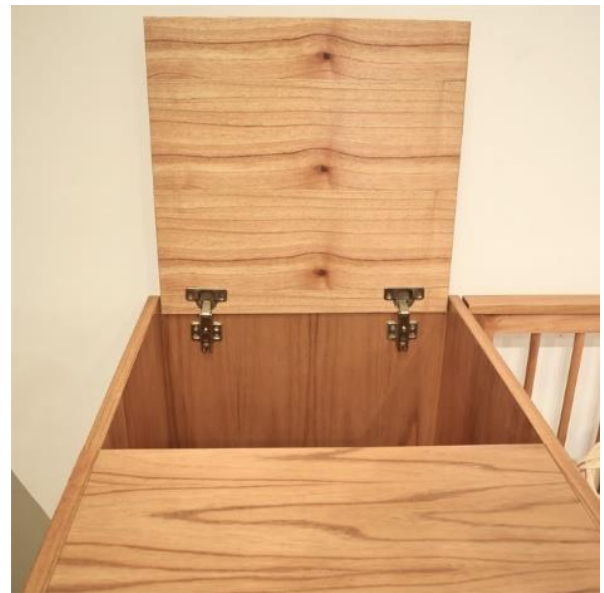

Cuna Funcional Escandinava

Cuna realizada en paraíso macizo, cajones con correderas telescópicas. Barandas removibles. El gabinete luego se divide en dos: mesita de luz con cajones y baulera para juguetes. Para colchón de 80 x 140 cm y luego para 80 x 190 cm. Laqueado al poliuretano.

Medidas: 198 x 88 x 90 cm

$3.524.400

Consultar extra para cama de 1 Plaza ½.

Extra Cama Carro: $392.100

Extra Cajones: $453.200

¡El precio incluye el armado e instalación dentro de CABA!