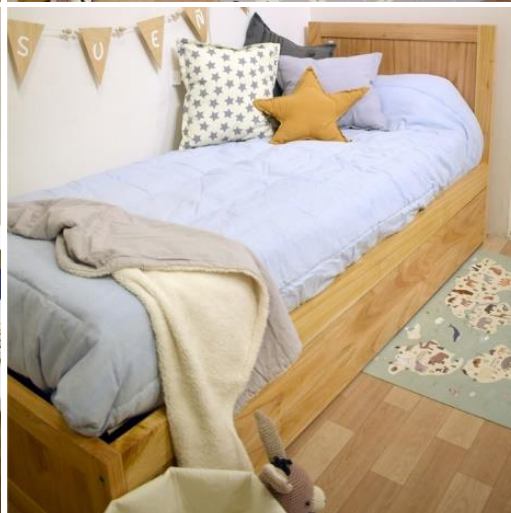

Cama Simple

Cama realizada en paraíso macizo, laqueadas al poliuretano. Para colchón de 80 x 190 cm.

Medidas: 200 x 90 x 90 cm

$1.583.000

Consultar extra para cama de 1 Plaza ½.

Extra Cama Carro: $392.100

Extra Cajones: $453.200

¡El precio incluye el armado e instalación dentro de CABA!