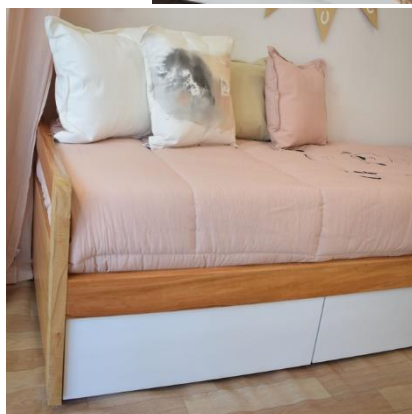

Extra Cajones: \$453.200

¡El precio incluye el armado e instalación dentro de CABA!

Cama Nido Laqueada

Camas realizadas en MDF laqueado al poliuretano, con detalles de paraíso laqueado. Para colchón de 80 x 190 cm.