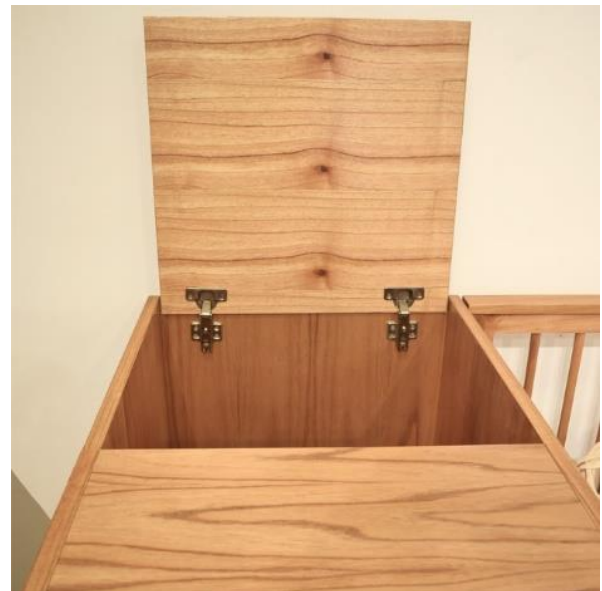

Cuna Funcional Escandinava

Cuna realizada en paraíso macizo, cajones con correderas telescópicas. Barandas removibles. El gabinete luego se divide en dos: mesita de luz con cajones y baulera para juguetes. Para colchón de 80 x 140 cm y luego para 80 x 190 cm. Laqueado al poliuretano.

Medidas: 198 x 88 x 90 cm

$3.524.400

Consultar extra para cama de 1 Plaza ½.

Extra Cama Carro: $392.100

Extra Cajones: $453.200

¡El precio incluye el armado e instalación dentro de CABA!