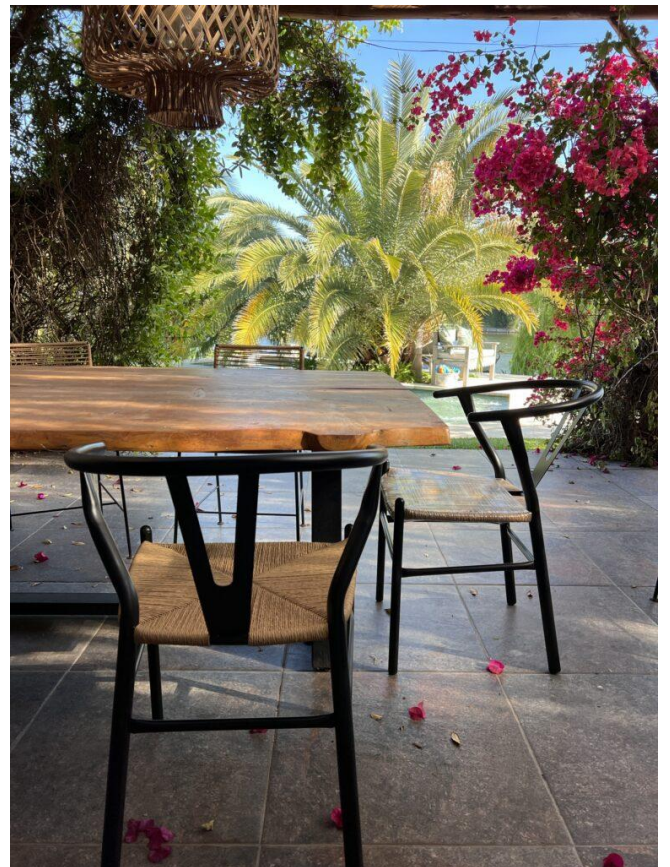

Silla Wishbone Industrial

Silla de diseño escandinavo, repensada para ambientes estilo industriales, donde abunda el hierro, la madera y los colores tierra. Estructura de caño pintado a horno, en color blanco o negro. Tapizado en tejido tipo red, cordón de polipropileno. Apta intemperie.

$350.000