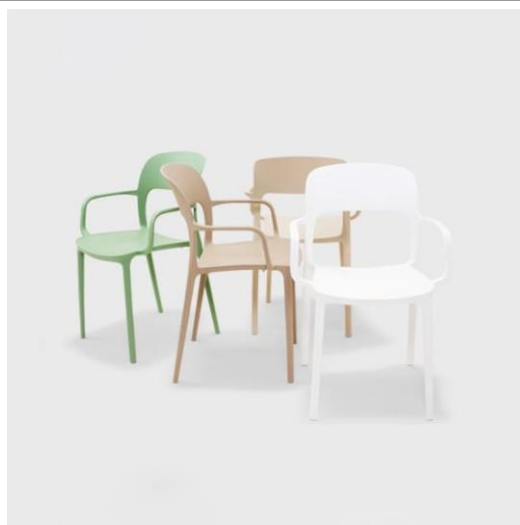

Silla Magna

Silla elegante porque evoca la tradición de las sillas Bistró. Tiene apoyabrazos, es muy cómoda, ergonómica y visualmente muy armoniosa. Está producida en Polipropileno. Colores: Blanco, Beige, Visón, Verde, Amarillo y Negro.

$105.500