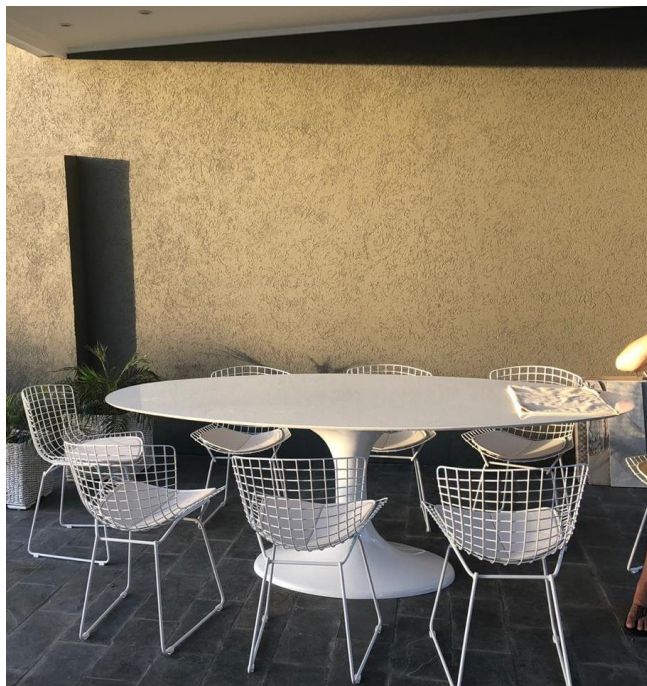

Tulip Saarinen Exterior Oval Fibra de Vidrio

Mesa de comedor con base oval de fibra de vidrio y tapa de MDF, todo laqueado al gelcoat, apto exterior. Terminación brillante. Color Blanco.

Extra Color (negro, rojo, amarillo): $132.000

Medidas:

140 x 80 cm - Altura de 75 cm.
$492.000
140 x 90 cm - Altura de 75 cm.
$492.000
150 x 100 cm - Altura de 75 cm.
$504.000
160 x 100 cm - Altura de 75 cm.
$540.000
180 x 100 cm - Altura de 75 cm.
$588.000
200 x 100 cm - Altura de 75 cm.
$943.500
220 x 110 cm - Altura de 75 cm.
$1.017.500