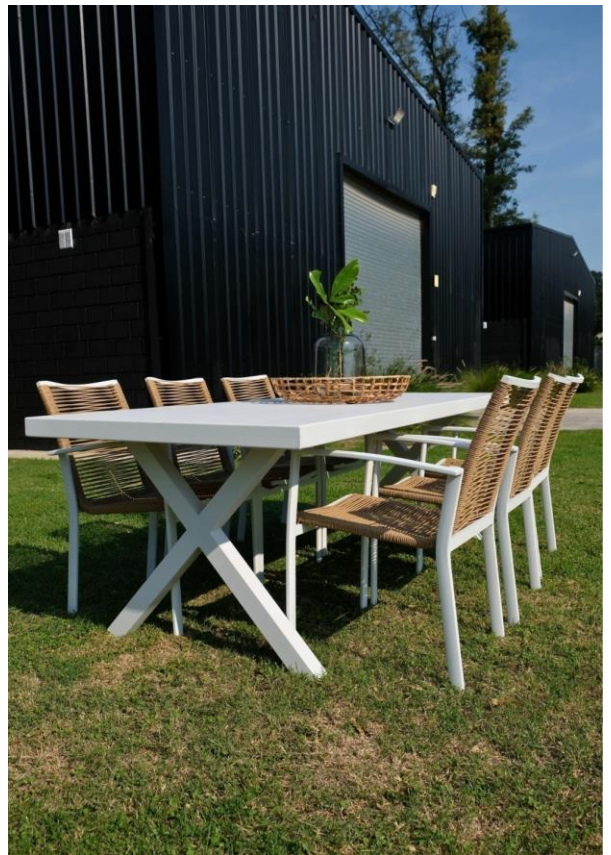

Mesa Alcorta (Importada)

Mesa con base en cruz, realizada íntegramente de aluminio y pintado horno. Disponible en color blanco, sujeto a stock.

Medidas: 230 x 90 x 74 cm

$1.834.000