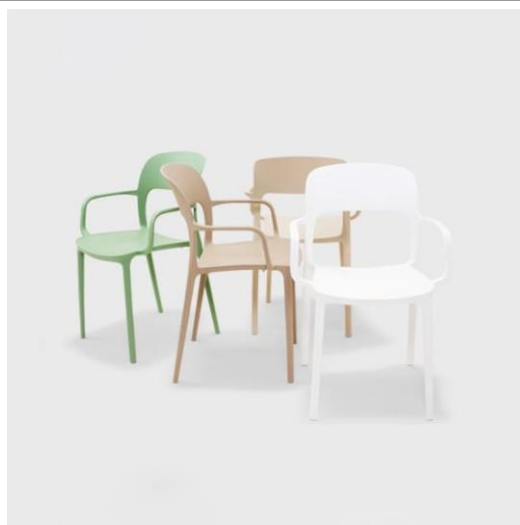

Consultar

Silla Wishbone Industrial

Silla de diseño escandinavo, repensada para ambientes estilo industriales, donde abunda el hierro, la madera y los colores tierra. Estructura de caño pintado a horno, en color blanco o negro. Tapizado en tejido tipo red, cordón de polipropileno. Apta intemperie.

\$153.000

Sillón Prana

Sillón con asiento con tejido artesanal en cintas de polímeros con protección UV. Estructura metálica esmaltada en polvo polyester. Apilable. Muy liviana. Para uso exterior e interior. Colores Estructura: Blanco, Aqua, Turquesa, Grafito, Rojo, y Negro. Tejido: Turquesa. Dorado. Rojo. Negro. Oliva. Naranja.

Medidas: 68 x 67 x 66 cm

\$218.200

Silla Magna

Silla elegante porque evoca la tradición de las sillas Bistró. Tiene apoyabrazos, es muy cómoda, ergonómica y visualmente muy armoniosa. Está producida en Polipropileno. Colores: Blanco, Beige, Visón, Verde, Amarillo y Negro.

\$118.800

Silla Môn

Asiento de chapa de metal galvanizada, pintado a horno. Ideal para interior o exterior de bares, cafeterías y restaurantes. Es ergonómica y por eso muy cómoda. 100% personalizable, con asiento y respaldo tramados (líneas o lunares) o lisos.