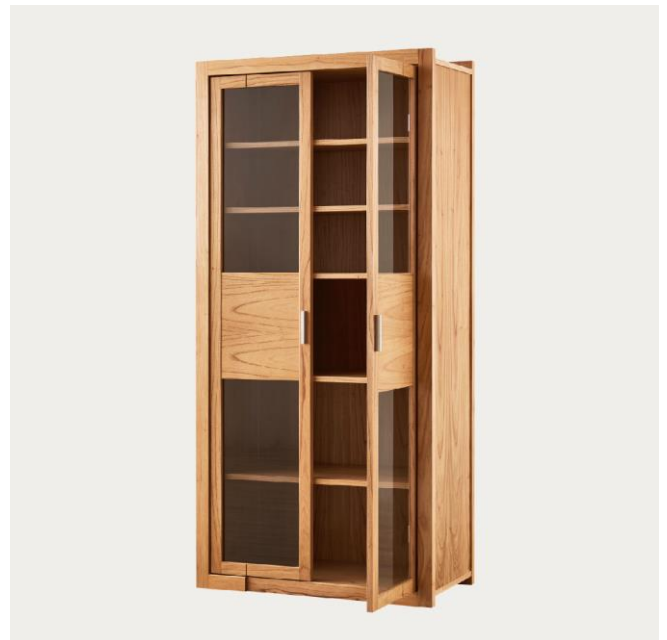

Vitrina Escandinava Nacha

Vajillero combinado en paraíso y enchapado blanco. 2 Puertas con marco de Paraíso y vidrio. 3 cajones con correderas telescópicas. Tiradores de madera maciza.

Medidas: 80 x 38 x 180 cm

$1.080.000

Vitrina Contemporánea con Herrajes Metálicos

Vitrina de línea Premium, con puertas de vidrio y marcos de madera. Realizada totalmente en Paraíso macizo, laqueado y lustrado al poliuretano. Con 5 estantes internos.

Laqueada con lustre a elección: Roble, Castaño o Negro.

Medidas: 90 x 45 x 190 cm

$1.635.000