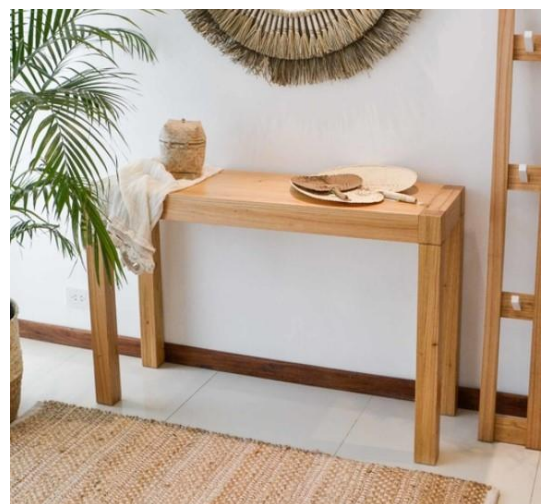

Dressoir / Escritorio Contemporáneo

Recibidor o Escritorio, vos lo elegís! De línea Premium y realizado con Paraíso Macizo. Patas de 3 x 3 pulgadas macizas. Laqueada con lustre a elección: Roble, Castaño o Negro.

Medidas: 120 x 40 x 78 cm

$427.400