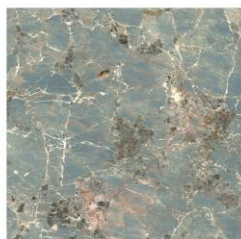

Venato Black
Pulido

Azul Coral
Pulido