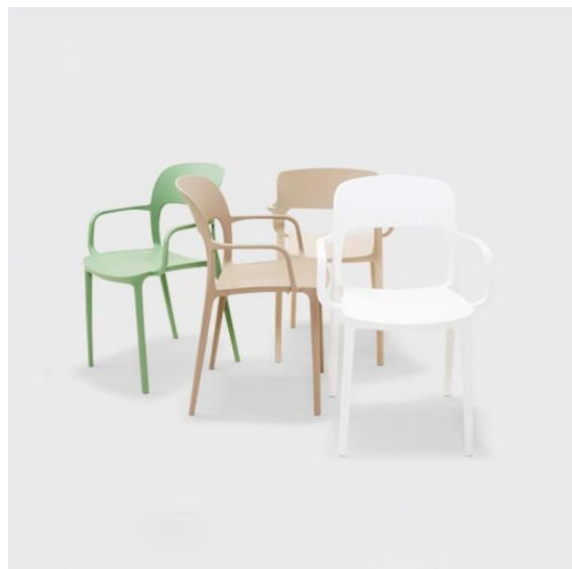

Silla Magna

Silla elegante porque evoca la tradición de las sillas Bistró. Tiene apoyabrazos, es muy cómoda, ergonómica y visualmente muy armoniosa. Está producida en Polipropileno. Colores: Blanco, Beige, Visión, Verde, Amarillo y Negro.

$105.500