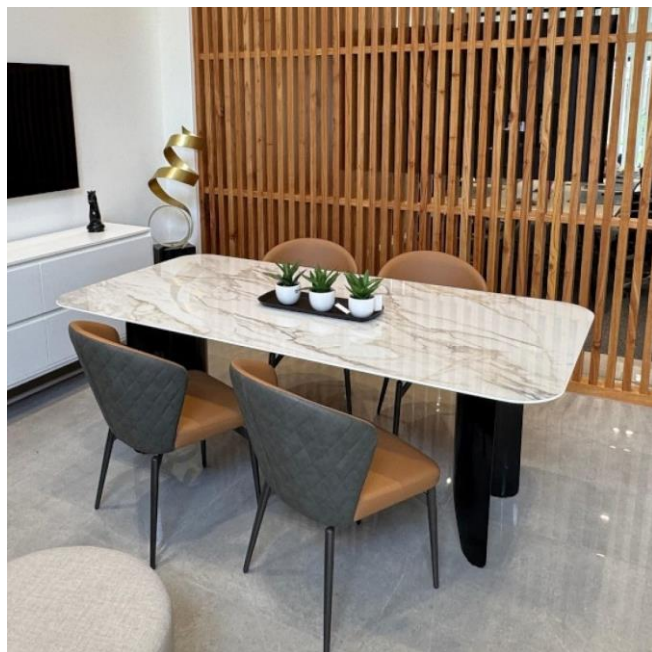

Mesa Crön

Crön es el resultado de un proceso que elimina lo superfluo. Una síntesis armoniosa de forma y función resuelta con una cuidadosa y selectiva utilización de materiales donde la piedra sinterizada es el principal atractivo. La ligereza de su tapa crea la ilusión de estar flotando sobre sus dos apoyos de finas láminas metálicas. El efecto es un potente impacto visual: elegante, simple, expresivo.

Colores Piedra: Breccia, Venato Black, Azul Coral, Terrazo.

Colores Estructura: Blanco, Ceniza, Beige, Grafito, Negro, Oliva, Teja.

Medidas:

120 x 120 cm - $1.296.600

180 x 100 cm - $1.662.600

180 x 120 cm - $1.826.100

200 x 100 cm - $1.918.200

240 x 100 cm - $2.125.200

240 x 100 cm - $2.270.700

Extra Faja Central para 180 cm: $80.400

Extra Faja Central para 200 / 240 cm: $90.400