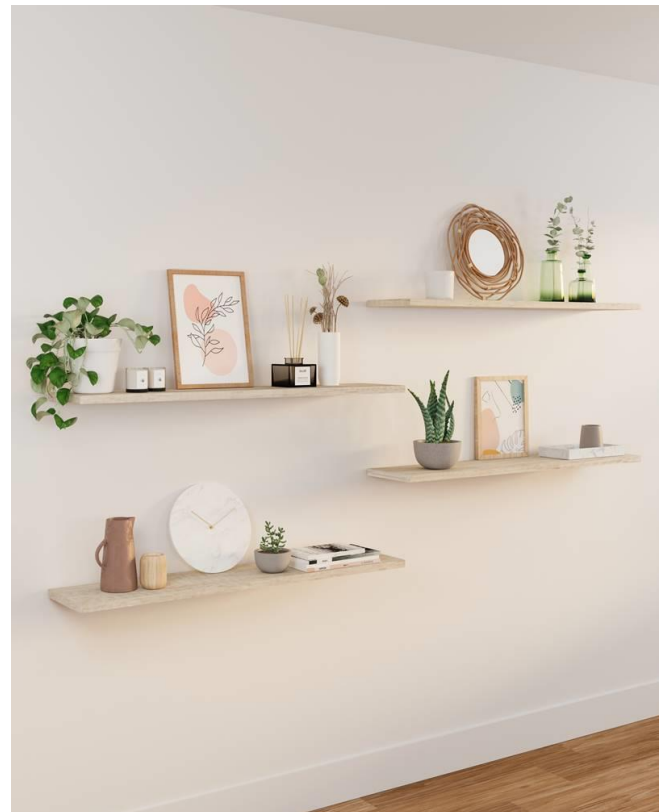

Estantes Flotantes

Estantes flotantes de 25 mm de espesor con kit para colgar. Realizados en melamina. Disponibles en color Blanco, Negro, Grafito, Aluminio, Ceniza, Carvalho Mezzo, Báltico, Haya, Helsinki y Teka Ártico.

Medidas:

60 x 25 cm - $26.200

80 x 25 cm - $30.600

120 x 25 cm - $39.500