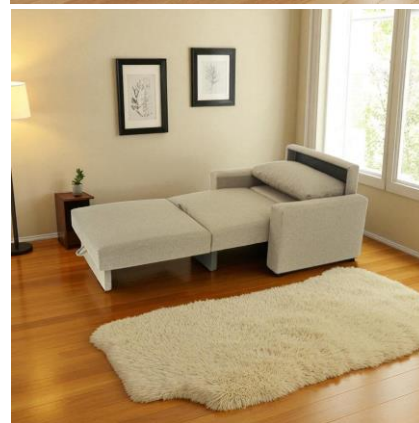

Opcional con Brazo Fino - 150 x 87 x 70 cm

\$889.200

Puff Viena

Tapizado en tela a elección. Patas de hierro color negro, pintado a horno. Apilables.

Medidas: 52 x 48,5 cm

\$173.200

Base Cromada: \$189.300

Puff Ámsterdam