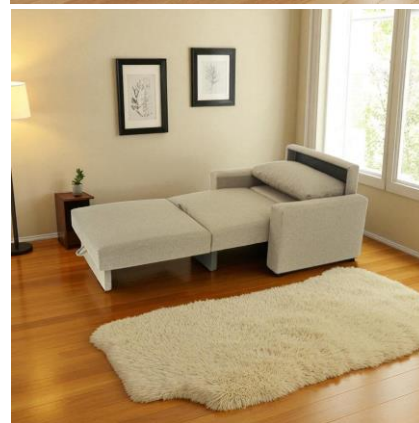

Sillón Cama Neo

Sillón Cama con sistema de apertura interno. No ocupa espacio y fácil de armar. Tapizado en Cuerotex, Chenille Premium y Pana Zoom.

Talampaya y Chenille Venecia 10% Extra

Lino Aspen 15% Extra

Pana Touch 35% Extra

Medidas 1 Cuerpo: 100 x 87 x 70 cm - Abierto: cama de 80 x 190 cm

Opcional con Brazo Fino - 100 x 87 x 70 cm

$689.700

Medidas 2 Cuerpos: 160 x 87 x 70 cm - Abierto: cama de 130 x 190 cm

Opcional con Brazo Fino - 150 x 87 x 70 cm

$889.200