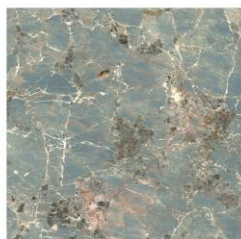

200 x 100 cm - \$2.019.800

240 x 100 cm - \$2.238.300

240 x 100 cm - \$2.389.500

Extra Faja Central para 180 cm: \$83.100

Extra Faja Central para 200 / 240 cm: \$93.400

Venato Black  
Pulido

Breccia  
Salinado