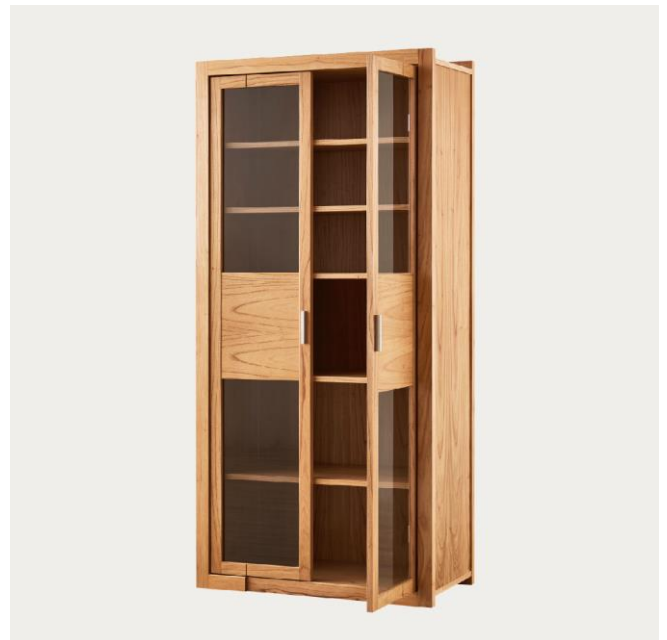

Vitrina Escandinava Nacha

Vajillero combinado en paraíso y enchapado blanco. 2 Puertas con marco de Paraíso y vidrio. 3 cajones con correderas telescópicas. Tiradores de madera maciza.

Medidas: 80 x 38 x 180 cm

$1.080.000

Vitrina Contemporánea con Herrajes Metálicos

Vitrina de línea Premium, con puertas de vidrio y marcos de madera. Realizada totalmente en Paraíso macizo, laqueado y lustrado al poliuretano. Con 5 estantes internos.

Laqueada con lustre a elección: Roble, Castaño o Negro.

Medidas: 90 x 45 x 190 cm

$1.668.900