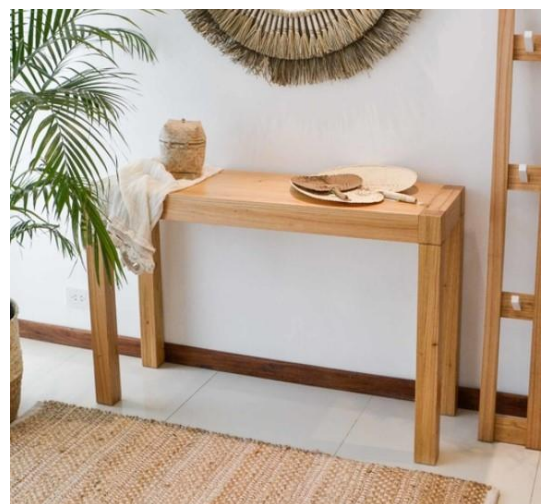

Dressoir / Escritorio Contemporáneo

Recibidor o Escritorio, vos lo elegís! De línea Premium y realizado con Paraíso Macizo. Patas de 3 x 3 pulgadas macizas. Laqueada con lustre a elección: Roble, Castaño o Negro.

Medidas: 120 x 40 x 78 cm

$453.100