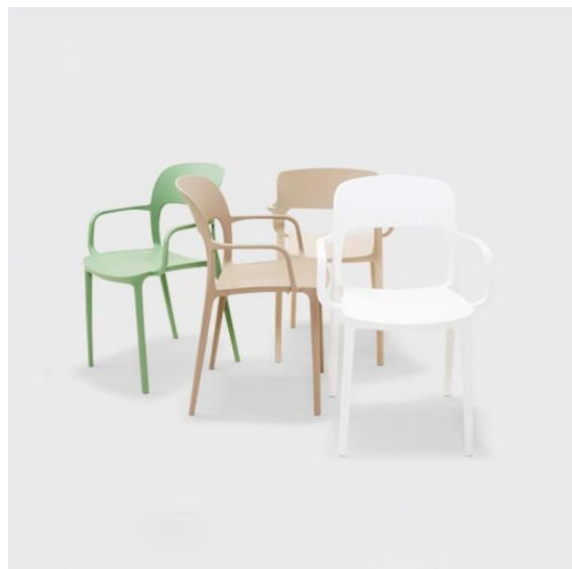

Silla Magna

Silla elegante porque evoca la tradición de las sillas Bistró. Tiene apoyabrazos, es muy cómoda, ergonómica y visualmente muy armoniosa. Está producida en Polipropileno. Colores: Blanco, Beige, Visión, Verde, Amarillo y Negro.

$118.800