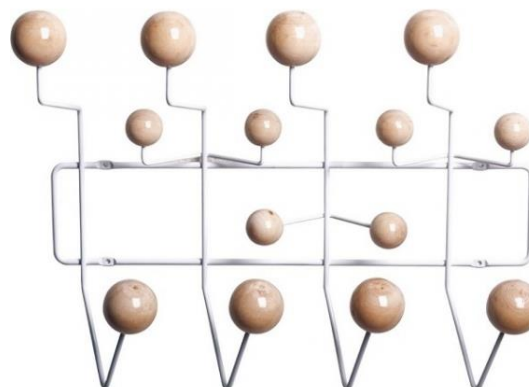

## Perchero Eames Hang It All Bolas de Colores

Perchero de Pared de diseño.  
Medidas: 50 x 17 x 40 cm

Consultar

## Perchero Eames Hang It All Bolas de Madera

Perchero de Pared de diseño.  
Medidas: 50 x 17 x 40 cm

Consultar