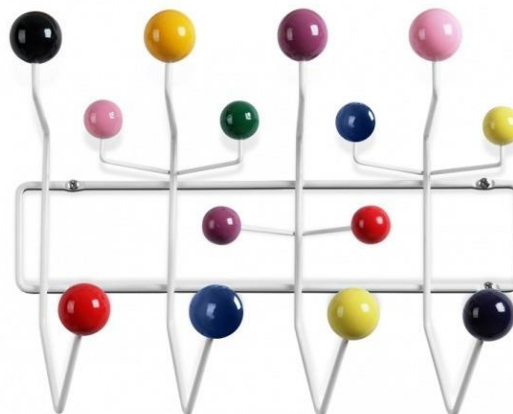

## Cesto Fun

Cesto de papeles. Colores: turquesa, blanco, negro, fucsia, rojo.

Consultar

## Perchero Eames Hang It All Bolas de Colores

Perchero de Pared de diseño.  
Medidas: 50 x 17 x 40 cm

Consultar

## Perchero Eames Hang It All Bolas de Madera

Perchero de Pared de diseño.  
Medidas: 50 x 17 x 40 cm

Consultar