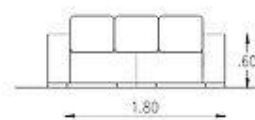

MEDIDAS:
2.00x1.00
2.40x1.00
PATAS: 5