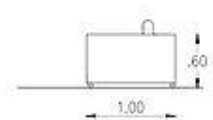

MEDIDAS:
2.00x1.00
2.40x1.00
PATAS: 5