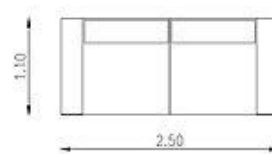

Sofá Vicente

Medidas:
250 x 100 cm.

ESTRUCTURA: Multilaminado Fenólico B 18 mm.
Caras de eucaliptus Grandis. Tablas de eucaliptus
Grandis secas, horneadas con humidificación
8/12%.

RELLENOS: Espumas 100% poliéster Piero SA en
diversas densidades que aseguran el confort del
producto.

CINCHAS de caucho revestido.

RESORTES tipo Box de acero.

Reclinable/Posiciones: Sí. 2 posiciones.

Módulos: 2.

Colores: a elección.

Telas: Jackard/Chenille/Lino/Pana/Cuero/Símil
Cuero.

$3.682.900

MEDIDAS: 2.50x1.10
PATAS: 7