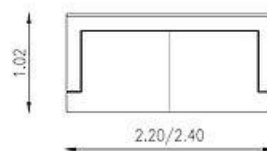

Sofá Saporitti

Medidas:

200 x 100 cm.

220 x 100 cm.

220 x 100 cm. - 2 Módulos de 110 x 100 cm

240 x 100 cm. (3 cps)

240 x 100 cm. (3 cps) - 2 Módulos de 120 x 100 cm

100 x 80 cm. - Puff

Rinconero:

280 x 180 cm.

ESTRUCTURA: Multilaminado Fenólico B 18 mm.

Caras de eucaliptus Grandis. Tablas de eucaliptus

Grandis secas, horneadas con humidificación

8/12%.

RELLENOS: Espumas 100% poliéster Piero SA en diversas densidades que aseguran el confort del producto.

CINCHAS de caucho revestido.

RESORTES tipo Box de acero.

Reclinable/Posiciones: No.

Módulos: 2.

Colores: a elección.

Telas: Jackard/Chenille/Lino/Pana/Cuero/Símil

Cuero.

200 x 100 cm:

$2.989.700

220 x 100 cm:

$3.588.200

220 x 100 cm (2 Módulos de 110 x 100 cm):

$3.988.300

240 x 100 cm. (3 cps)

$4.262.600

240 x 100 cm. (3 cps) - 2 Módulos de 120 x 100 cm

$4.384.800

Puff: $1.663.200

280 x 180 cm. - Rinconero

$5.689.700

MEDIDAS:
2.20x1.02
2.40x1.02
PATAS: 13
MÓDULOS: SI
CON o SIN
ZOCALO