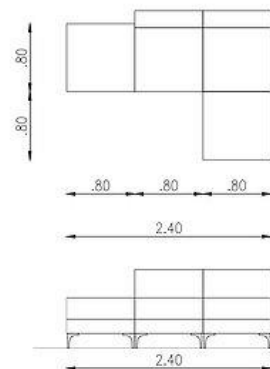

Sofá How Dean en Módulos con Puff

Medidas:

80 x 100 cm. - Cada Módulo con Respaldo

80 x 80 cm. - Puff

ESTRUCTURA: Multilaminado Fenólico B 18 mm.
Caras de eucaliptus Grandis. Tablas de eucaliptus Grandis secas, horneadas con humidificación 8/12%.

RELLENOS: Espumas 100% poliéster Piero SA en diversas densidades que aseguran el confort del producto.

CINCHAS de caucho revestido.

RESORTES tipo Box de acero.

Reclinable/Posiciones: Sí. 5 posiciones con respaldo reclinable.

Módulos: 4.

Colores: a elección.

Telas: Jackard/Chenille/Lino/Pana/Cuero/Símil Cuero.

Cada Módulo: $1.083.600

Puff: $609.600

MEDIDAS POUFF
0.80x0.80
MEDIDAS CUERPO:
0.80+0.20x0.80
PATAS: 15/17