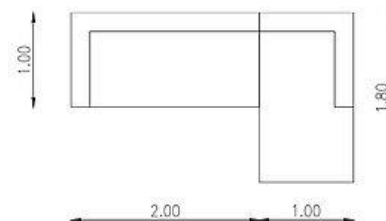

Sofá Valentino

Medidas:

200 x 100 cm.

220 x 100 cm.

240 x 100 cm.

265 x 160 cm. - Mini Valentino Rinconero

300 x 180 cm. - Valentino Rinconero

ESTRUCTURA: Multilaminado Fenólico B 18 mm.
Caras de eucaliptus Grandis. Tablas de eucaliptus Grandis secas, horneadas con humidificación 8/12%.

RELLENOS: Espumas 100% poliéster Piero SA en diversas densidades que aseguran el confort del producto.

CINCHAS de caucho revestido.

RESORTES tipo Box de acero.

Reclinable/Posiciones: No.

Módulos: 1/2.

Colores: a elección.

Telas: Jackard/Chenille/Lino/Pana/Cuero/Símil Cuero.

200 x 100 cm:

$2.324.200

220 x 100 cm:

$2.683.700

240 x 100 cm:

$2.876.600

Mini Valentino Rinconero:

$3.894.800

Valentino Rinconero:

$4.663.400

MEDIDAS
2.00x1.00
2.40x1.00
PATAS: 11