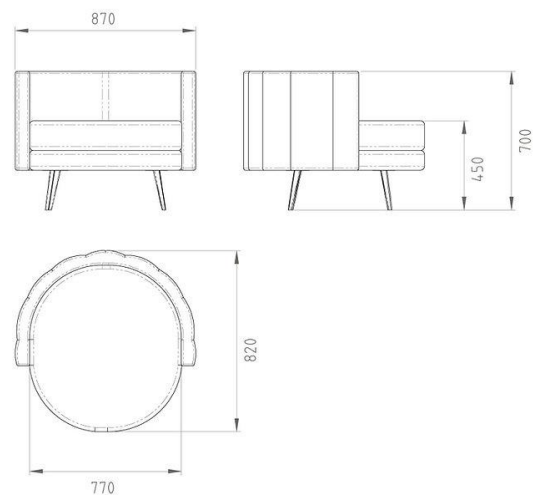

Poltrona Amelia

Medidas:
87 x 82 cm.

ESTRUCTURA: Multilaminado Fenólico B 18 mm.
Caras de eucaliptus Grandis. Tablas de eucaliptus Grandis secas, horneadas con humidificación 8/12%.

RELLENOS: Espumas 100% poliéster Piero SA en diversas densidades que aseguran el confort del producto.

CINCHAS de caucho revestido de 7 cm.

RESORTES tipo Box de acero.

Reclinable/Posiciones: No.

Módulos: 1.

Colores: a elección.

Telas: Jackard/Chenille/Lino/Pana/Cuero/Símil
Cuero y Funda desmontable y lavable.

87 x 82 cm:
$1.253.100