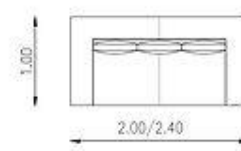

Sofá Yo-Yo

Medidas:

220 x 100 cm. - 2 Módulos de 110 x 100 cm

240 x 100 cm. - 2 Módulos de 125 x 100 cm

80 x 100 cm. - Módulo sin Brazo

100 x 100 cm. - Módulo sin Brazo

ESTRUCTURA: Multilaminado Fenólico B 18 mm.
Caras de eucaliptus Grandis. Tablas de eucaliptus Grandis secas, horneadas con humidificación 8/12%.

RELLENOS: Espumas 100% poliéster Piero SA en diversas densidades que aseguran el confort del producto.

CINCHAS de caucho revestido.

RESORTES tipo Box de acero.

Reclinable/Posiciones: No.

Módulos: 2.

Colores: a elección.

Telas: Jackard/Chenille/Lino/Pana/Cuero/Símil Cuero.

220 x 100 cm:

$2.438.500

250 x 100 cm:

$3.084.900

250 x 100 cm (con funda desmontable):

$3.789.200

80 x 100 cm. - Módulo sin Brazo:

$1.083.600

100 x 100 cm. - Módulo sin Brazo:

$1.151.600