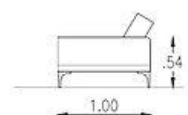

MEDIDAS CUERPO:
1.30x1.00
PATAS: 15/17

Sofá How Dean Junior

Medidas:
224 x 93 cm.

ESTRUCTURA: Multilaminado Fenólico B 18 mm.
Caras de eucaliptus Grandis. Tablas de eucaliptus Grandis secas, horneadas con humidificación 8/12%.