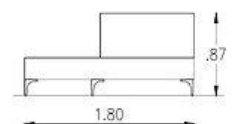

Sofá Valentino

Medidas:

200 x 100 cm.

220 x 100 cm.

240 x 100 cm.

265 x 160 cm. - Mini Valentino Rinconero

300 x 180 cm. - Valentino Rinconero

ESTRUCTURA: Multilaminado Fenólico B 18 mm.
Caras de eucaliptus Grandis. Tablas de eucaliptus Grandis secas, horneadas con humidificación 8/12%.

RELLENOS: Espumas 100% poliéster Piero SA en diversas densidades que aseguran el confort del producto.

CINCHAS de caucho revestido.

RESORTES tipo Box de acero.

Reclinable/Posiciones: No.

Módulos: 1/2.

Colores: a elección.

Telas: Jackard/Chenille/Lino/Pana/Cuero/Símil Cuero.

200 x 100 cm:

$2.324.200

220 x 100 cm:

$2.683.700

240 x 100 cm:

$2.876.600

Mini Valentino Rinconero:

$3.894.800

Valentino Rinconero:

$4.663.400

MEDIDAS
2.00x1.00
2.40x1.00
PATAS: 11