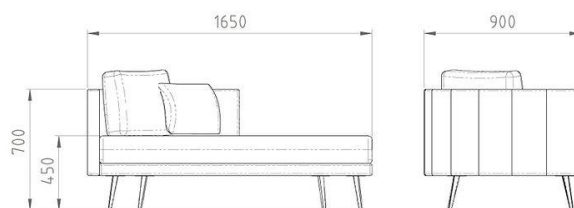

CINCHAS de caucho revestido de 7 cm.

RESORTES tipo Box de acero.

Reclinable/Posiciones: No.

Módulos: 1.

Colores: a elección.

Telas: Jackard/Chenille/Lino/Pana/Cuero/Símil

Cuero y Funda desmontable y lavable.

165 x 90 cm:
\$2.439.100

Poltrona Amelia

Medidas:
87 x 82 cm.

ESTRUCTURA: Multilaminado Fenólico B 18 mm.
Caras de eucaliptus Grandis. Tablas de eucaliptus Grandis secas, horneadas con humidificación 8/12%.