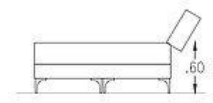

Módulos: 4.

Colores: a elección.

Telas: Jackard/Chenille/Lino/Pana/Cuero/Símil Cuero.

Cada Módulo: \$1.083.600

Puff: \$609.600

MEDIDAS POUFF
0.80x0.80
MEDIDAS CUERPO:
0.80+0.20x0.80
PATAS: 15/17

Sofá How Dean en Módulos con Brazo y Puff

Medidas:

130 x 100 cm. c/ mód. - 2 Módulos 260 x 100 cm.

100 x 80 cm. - Puff

ESTRUCTURA: Multilaminado Fenólico B 18 mm.
Caras de eucaliptus Grandis. Tablas de eucaliptus Grandis secas, horneadas con humidificación 8/12%.