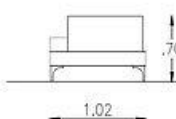

Sofá Saporitti

Medidas:

200 x 100 cm.

220 x 100 cm.

220 x 100 cm. - 2 Módulos de 110 x 100 cm

240 x 100 cm. (3 cps)

240 x 100 cm. (3 cps) - 2 Módulos de 120 x 100 cm

100 x 80 cm. - Puff

Rinconero:

280 x 180 cm.

ESTRUCTURA: Multilaminado Fenólico B 18 mm.

Caras de eucaliptus Grandis. Tablas de eucaliptus

Grandis secas, horneadas con humidificación

8/12%.

RELLENOS: Espumas 100% poliéster Piero SA en diversas densidades que aseguran el confort del producto.

CINCHAS de caucho revestido.

RESORTES tipo Box de acero.

Reclinable/Posiciones: No.

Módulos: 2.

Colores: a elección.

Telas: Jackard/Chenille/Lino/Pana/Cuero/Símil

Cuero.

200 x 100 cm:

$2.989.700

220 x 100 cm:

$3.588.200

220 x 100 cm (2 Módulos de 110 x 100 cm):

$3.988.300

240 x 100 cm. (3 cps)

$4.262.600

240 x 100 cm. (3 cps) - 2 Módulos de 120 x 100 cm

$4.384.800

Puff: $1.663.200

280 x 180 cm. - Rinconero

$5.689.700

MEDIDAS:
2.20x1.02
2.40x1.02
PATAS: 13
MÓDULOS: SI
CON o SIN
ZOCALO