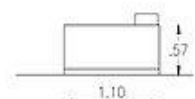

Sofá Vicente

Medidas:
250 x 100 cm.

ESTRUCTURA: Multilaminado Fenólico B 18 mm.
Caras de eucaliptus Grandis. Tablas de eucaliptus
Grandis secas, horneadas con humidificación
8/12%.

RELLENOS: Espumas 100% poliéster Piero SA en
diversas densidades que aseguran el confort del
producto.

CINCHAS de caucho revestido.

RESORTES tipo Box de acero.

Reclinable/Posiciones: Sí. 2 posiciones.

Módulos: 2.

Colores: a elección.

Telas: Jackard/Chenille/Lino/Pana/Cuero/Símil
Cuero.

$3.682.900

MEDIDAS: 2.50x1.10
PATAS: 7