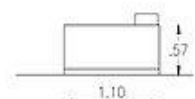

CINCHAS de caucho revestido.

RESORTES tipo Box de acero.

Reclinable/Posiciones: Sí. 2 posiciones.

Módulos: 2.

Colores: a elección.

Telas: Jackard/Chenille/Lino/Pana/Cuero/Símil Cuero.

\$3.682.900

MEDIDAS: 2.50x1.10  
PATAS: 7