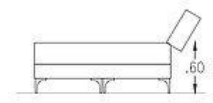

**Módulos:** 4.

**Colores:** a elección.

**Telas:** Jackard/Chenille/Lino/Pana/Cuero/Símil Cuero.

Cada Módulo: \$1.083.600

Puff: \$609.600

MEDIDAS POUFF  
0.80x0.80  
MEDIDAS CUERPO:  
0.80+0.20x0.80  
PATAS: 15/17

## Sofá How Dean en Módulos con Brazo y Puff

Medidas:

130 x 100 cm. c/ mód. - 2 Módulos 260 x 100 cm.

100 x 80 cm. - Puff

**ESTRUCTURA:** Multilaminado Fenólico B 18 mm.  
Caras de eucaliptus Grandis. Tablas de eucaliptus Grandis secas, horneadas con humidificación 8/12%.