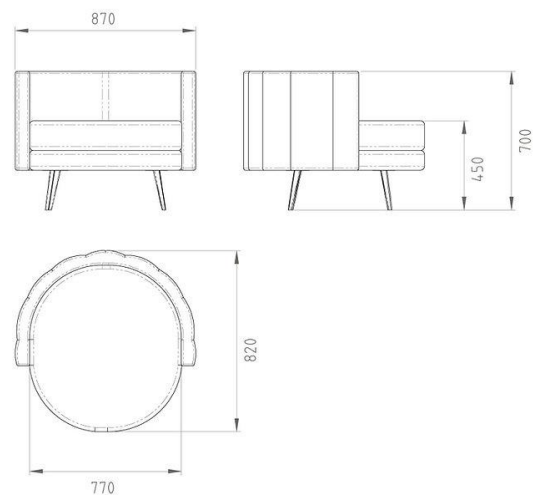

Poltrona Amelia

Medidas:
87 x 82 cm.

ESTRUCTURA: Multilaminado Fenólico B 18 mm.
Caras de eucaliptus Grandis. Tablas de eucaliptus Grandis secas, horneadas con humidificación 8/12%.

RELLENOS: Espumas 100% poliéster Piero SA en diversas densidades que aseguran el confort del producto.

CINCHAS de caucho revestido de 7 cm.

RESORTES tipo Box de acero.

Reclinable/Posiciones: No.

Módulos: 1.

Colores: a elección.

Telas: Jackard/Chenille/Lino/Pana/Cuero/Símil Cuero y Funda desmontable y lavable.

87 x 82 cm:
$1.253.100