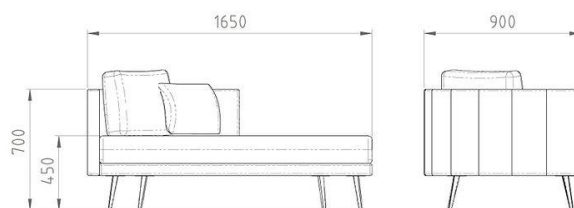

Sofá Amelia Chaise Longue

Medidas:
165 x 90 cm.

ESTRUCTURA: Multilaminado Fenólico B 18 mm.
Caras de eucaliptus Grandis. Tablas de eucaliptus Grandis secas, horneadas con humidificación 8/12%.

RELLENOS: Espumas 100% poliéster Piero SA en diversas densidades que aseguran el confort del producto.

CINCHAS de caucho revestido de 7 cm.

RESORTES tipo Box de acero.

Reclinable/Posiciones: No.

Módulos: 1.

Colores: a elección.

Telas: Jackard/Chenille/Lino/Pana/Cuero/Símil

Cuero y Funda desmontable y lavable.

165 x 90 cm:
$2.439.100