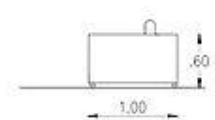

80 x 100 cm. - Módulo sin Brazo:

\$1.083.600

100 x 100 cm. - Módulo sin Brazo:

\$1.151.600

MEDIDAS:  
2.00x1.00  
2.40x1.00  
PATAS: 5