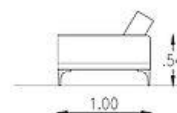

MEDIDAS CUERPO:  
1.30x1.00  
PATAS: 15/17