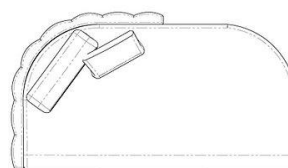

Sofá Amelia Chaise Longue

Medidas:
165 x 90 cm.

ESTRUCTURA: Multilaminado Fenólico B 18 mm.
Caras de eucaliptus Grandis. Tablas de eucaliptus Grandis secas, horneadas con humidificación 8/12%.

RELLENOS: Espumas 100% poliéster Piero SA en diversas densidades que aseguran el confort del producto.

CINCHAS de caucho revestido de 7 cm.

RESORTES tipo Box de acero.

Reclinable/Posiciones: No.

Módulos: 1.

Colores: a elección.

Telas: Jackard/Chenille/Lino/Pana/Cuero/Símil

Cuero y Funda desmontable y lavable.

165 x 90 cm:
$2.439.100