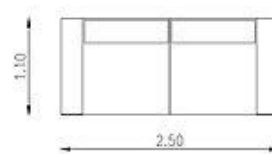

CINCHAS de caucho revestido.

RESORTES tipo Box de acero.

Reclinable/Posiciones: Sí. 2 posiciones.

Módulos: 2.

Colores: a elección.

Telas: Jackard/Chenille/Lino/Pana/Cuero/Símil Cuero.

\$3.682.900

MEDIDAS: 2.50x1.10  
PATAS: 7