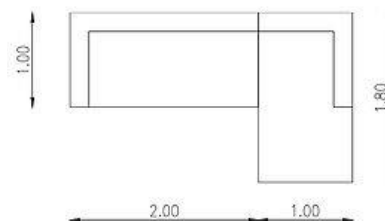

Sofá Valentino

Medidas:

200 x 100 cm.

220 x 100 cm.

240 x 100 cm.

265 x 160 cm. - Mini Valentino Rinconero

300 x 180 cm. - Valentino Rinconero

ESTRUCTURA: Multilaminado Fenólico B 18 mm.
Caras de eucaliptus Grandis. Tablas de eucaliptus Grandis secas, horneadas con humidificación 8/12%.

RELLENOS: Espumas 100% poliéster Piero SA en diversas densidades que aseguran el confort del producto.

CINCHAS de caucho revestido.

RESORTES tipo Box de acero.

Reclinable/Posiciones: No.

Módulos: 1/2.

Colores: a elección.

Telas: Jackard/Chenille/Lino/Pana/Cuero/Símil Cuero.

200 x 100 cm:

$2.324.200

220 x 100 cm:

$2.683.700

240 x 100 cm:

$2.876.600

Mini Valentino Rinconero:

$3.894.800

Valentino Rinconero:

$4.663.400

MEDIDAS
2.00x1.00
2.40x1.00
PATAS: 11