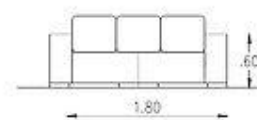

80 x 100 cm. - Módulo sin Brazo:

\$1.083.600

100 x 100 cm. - Módulo sin Brazo:

\$1.151.600

MEDIDAS:  
2.00x1.00  
2.40x1.00  
PATAS: 5