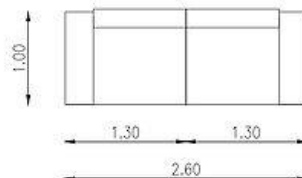

MEDIDAS CUERPO:  
1.30x1.00  
PATAS: 15/17