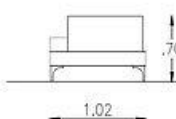

MEDIDAS CUERPO:  
1.30x1.00  
PATAS: 15/17

\$4.384.800

Puff: \$1.663.200

280 x 180 cm. - Rinconero

\$5.689.700

MEDIDAS:  
2.20x1.02  
2.40x1.02  
PATAS: 13  
MÓDULOS: SI  
CON o SIN  
ZOCALO