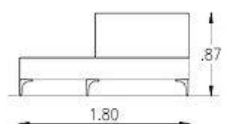

Mini Valentino Rinconero:

\$3.894.800

Valentino Rinconero:

\$4.663.400

MEDIDAS  
2.00x1.00  
2.40x1.00  
PATAS: 11